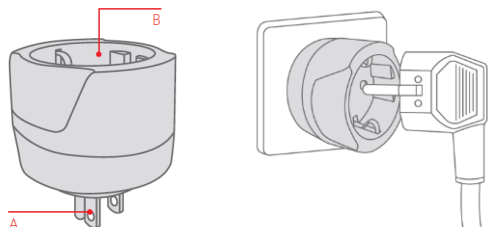

Cestovní adaptér SKROSS® Europe to USA

pro použití ve Spojených státech amerických a zemích s podobným standardem elektrických zásuvek.
max. 15A, max. 3450W/230V~, max. 1500W/100V~ (obj. č. Solight: PA29)

Cestovní adaptér je redukce, která umožní připojení vidlic přívodních šňůr českých spotřebičů do zásuvek ve Spojených státech amerických a zemích s podobným standardem. Před cestou do cílové země se ujistěte o správnosti zvoleného adaptéru na www.power-plugs-sockets.com. Adaptér nemění napětí, proud, polaritu, nebo jiné elektrické veličiny. Při použití instalujte adaptér do zásuvky a následně připojte do adaptéru spotřebič. Při odpojování ze sítě postupujte opačným způsobem. Adaptér je určen ke krátkodobému použití, ne pro permanentní zátěž pod elektrickým proudem. Po použití odpojte ze zásuvky.

A Kompatibilita na výstupu

1 - USA (typ B)

B Kompatibilita na vstupu

2 - Evropa uzemněná vidlice (Schuko, typ F)

3 - Evropa neuzemněná vidlice (Euro, typ C)