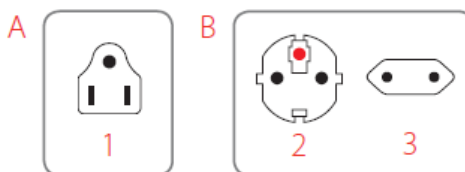

BEZPEČNOSTNÍ UPOZORNĚNÍ

Cestovní adaptér používejte vždy pouze suchý a čistý. Nesmí být vystaven působení kapalin nebo vlhkosti, teplotám nad 60 °C. Do otvorů cestovního adaptéru nevkládejte kromě přívodních šňůr žádné předměty, dráty, sponky atd. Čistěte suchým nebo vlhkým hadříkem, nechte důkladně oschnout. Čistěte vždy odpojené od elektrické sítě. Uchovávejte mimo dosah dětí. Nezasahujte do zapojení!

Nesprávné použití výrobku je důvodem k ukončení záruky výrobce i prodejce a odmítnutí jakýchkoli náhrad finančních nebo za újmu na zdraví.

Výrobce: WorldConnect AG, Werkstrasse 12a, 9444 Diepoldsau, Switzerland www.skross.com

Dovozce do ČR: Solight Holding s.r.o, Na Brně 1972, Hradec Králové, 500 06